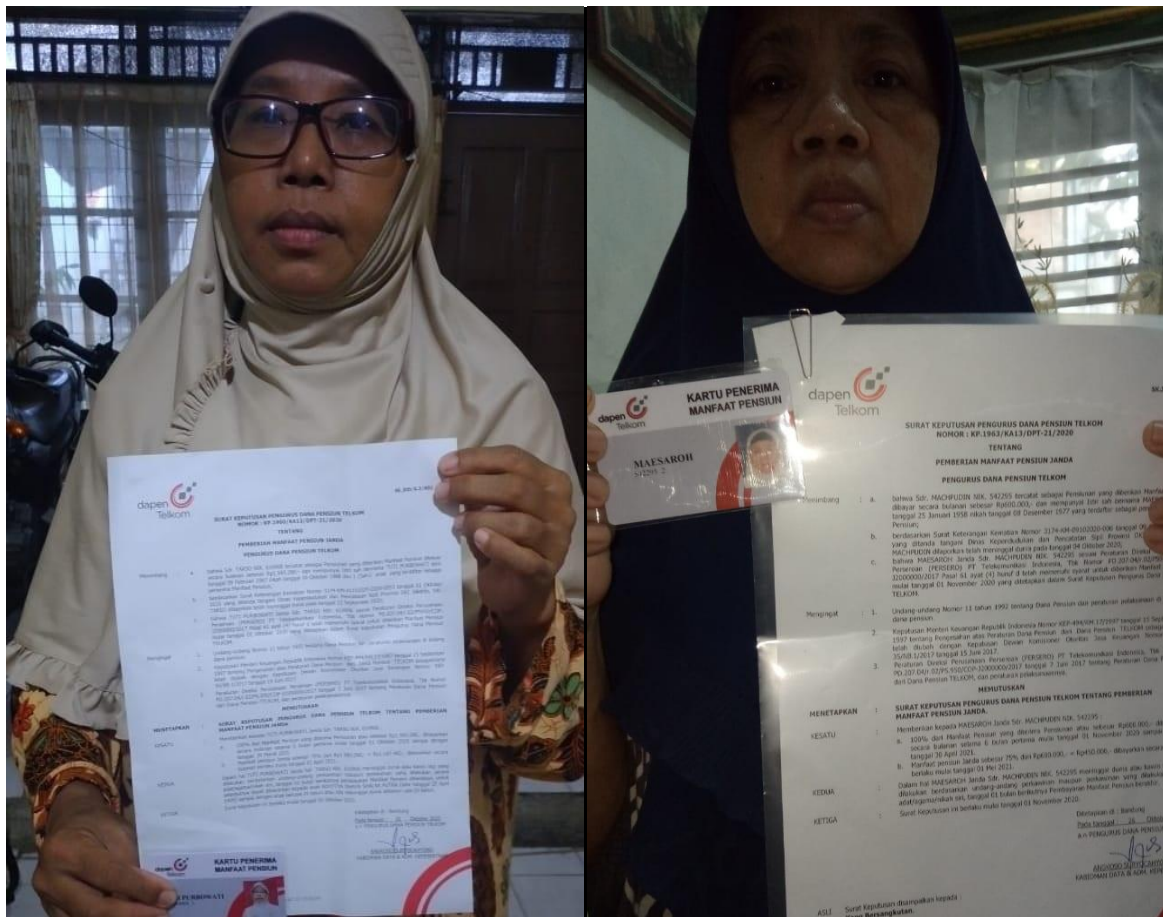

Operasional Cabang Jaksel Selama Pandemi Lanjutan

Berita berikut ini sebagai lanjutan dari <https://p2tel.or.id/2020/11/operasional-cabang-jakarta-selatan-selama-pandemi/> ; Dengan mengikuti aturan protokol kesehatan dan PSBB di Propinsi DKI Jakarta, maka untuk penyerahan SK Pensiun kepada Ahli Waris dengan dikirim melalui Expedisi kerumah Ahli Waris :

- 1-Kepada Ibu Tuti Purbowati istri dari Alm.Tarso Nik 610906
- 2-Kepada Ibu Maesaroh istri dari Alm.Machpudin Nik 542295

Demikian Operasional terus berjalan di tengah" masa Pandemi. P2Tel Jakarta Selatan (Syachrul Latief)-FatchurR